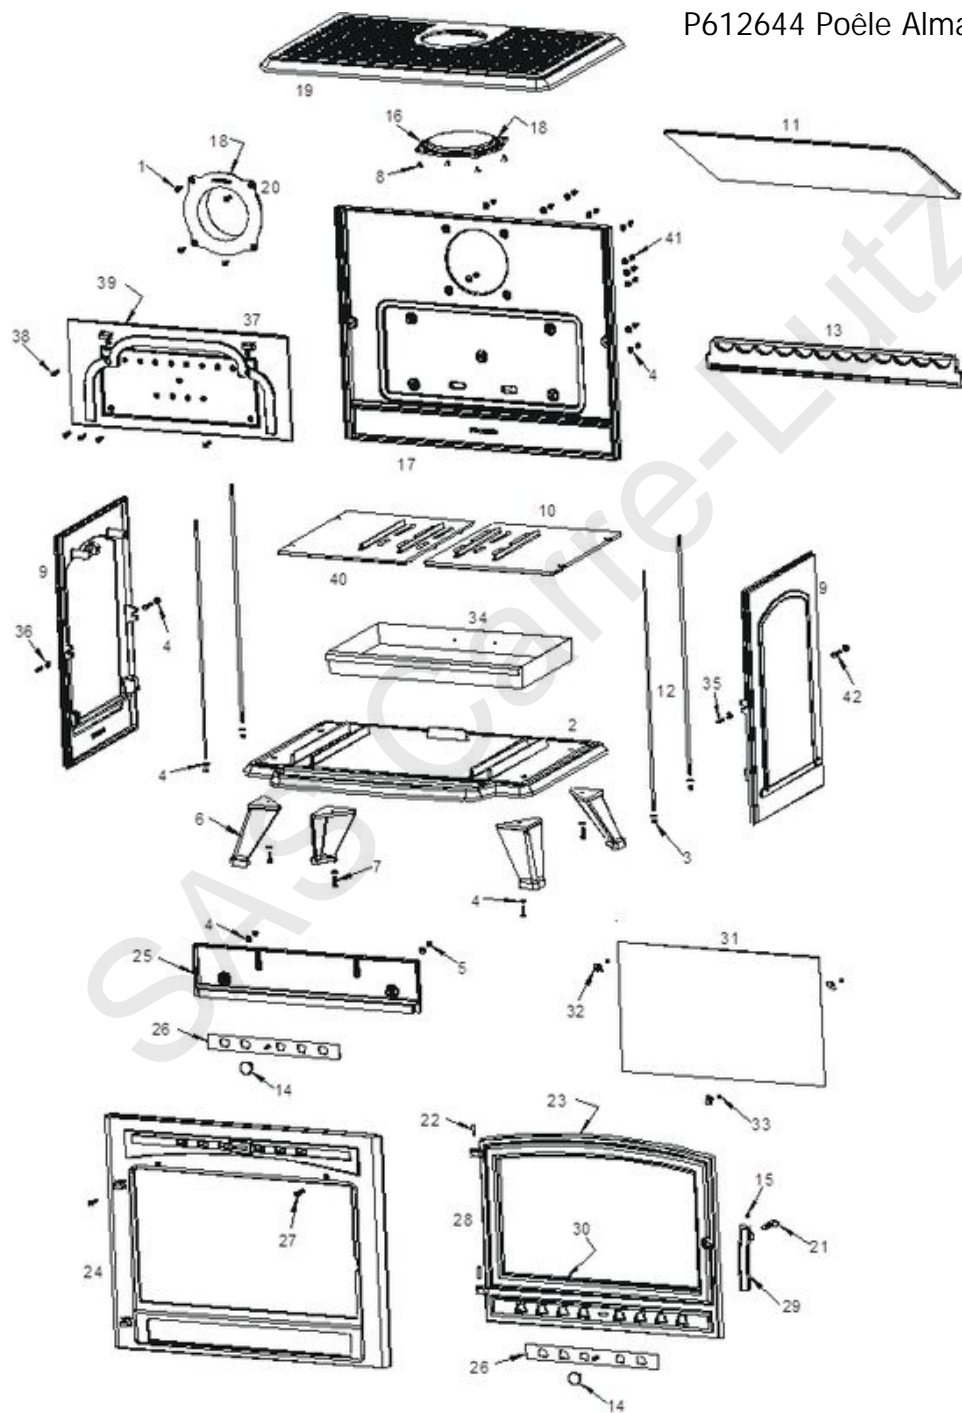

P612644 Poêle Alma Invicta

Repère	Référence	Produit
6	F610184U	PIED POELE ASTANA
7	AV8406200	VAM TH M06X020 BRUT CL.6.8
10	F610414B-B	GRILLE DROITE ALMA/GALILEE
11	F610416B	DEFLECTEUR POELE ORAMIS
13	F610197B	CHENET POELE ALMA
14	AS610302A	BOUTON LAITON POELE SOLOGNE
15	AV8706080	VAM STHCPLT M06X08 BRUT CL14.9
16	F610228B	TAMPON POELE 0 150
18	AI303005	JOINT THERMOCORDE D5
20	F610271B	BUSE POELE 0 150
21	AS95121C	MENTONNET INSERT SELENIC
22	AV6305300	GOUPILLE CANNELEE G2 5X30 BRUT
23	AI303008	JOINT THERMOCORDE D8
26	AT610155A	REGISTRE POELE ALTEA
28	F610195U	PORTE POELE ALMA
29	F610185U	POIGNEE POELE ASTANA
30	AI010080	JOINT THERMOC.PT 7X3 GDA/B200M
31	AX606126A	VITRE POELE ALMA
32	AS700180A	CLAMS DE VITRE
33	AV8644067	VAM TCPZ M04X06 Zn CL.4.8
34	AT610101A	TIROIR CENDRIER GO78
37	F610699B-B	TAQUE PC POELE ALMA
38	AV8636256	VAM FHC M06X025 INOX A2
40	F610415B-B	GRILLE GAUCHE ALMA / GALILEE
ACC	AI601003	COLLE REFRAC. 30 ML
ACC	AD49523	GANT ANTI CHALEUR BOUCLETTE
ACC	AS800255	MAIN FROIDE D6 TOUTES SAUF 750